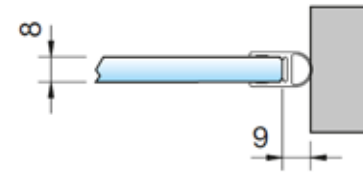

Nulpuntinstelling

Zonder dichtprofiel

Glazen saunadeur

MIG

MEESTER[®]
IN GLAS

Glas/glas scharnieren

MIG

MEESTER[®]
IN GLAS

Glasklemmen

MIG

MEESTER[®]
IN GLAS

U-greep

MIG

MEESTER[®]
IN GLAS

Afdichtingen douchedeuren

MIG

MEESTER[®]
IN GLAS

Afdichtingen douchedeuren XL

MIG

MEESTER[®]
IN GLAS

Waterkeringen

MIG

MEESTER[®]
IN GLAS

Afdichtingsprofiel glasuitsparing 8-10 mm