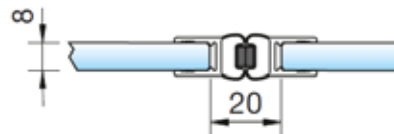

Nulpuntinstelling

Zonder dichtprofiel

Glazen saunadeur

MIG

MEESTER[®]
IN GLAS

Glas/glas scharnieren

MIG

MEESTER[®]
IN GLAS

Glasklemmen

MIG

MEESTER[®]
IN GLAS

U-greep

MIG

MEESTER[®]
IN GLAS

Afdichtingen douchedeuren

MIG

MEESTER[®]
IN GLAS

Afdichtingen douchedeuren XL

MIG

MEESTER[®]
IN GLAS

Waterkeringen

MIG

MEESTER[®]
IN GLAS

Afdichtingsprofiel glasuitsparing 8-10 mm