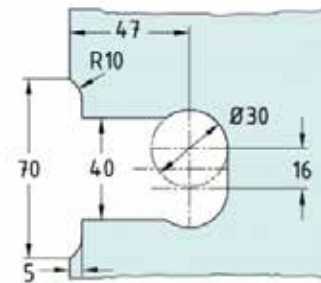

Nulpuntinstelling

Zonder dichtprofiel

Glazen saunadeur

MIG

MEESTER[®]
IN GLAS

Glas/glas scharnieren

MIG

MEESTER[®]
IN GLAS

MEESTER[®]
IN GLAS

Afdichtingen douchedeuren XL

MIG

MEESTER[®]
IN GLAS

Waterkeringen

MIG

MEESTER[®]
IN GLAS

Afdichtingsprofiel glasuitsparing 8-10 mm