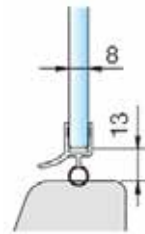

MIG

MEESTER®
IN GLAS

Afdichtingen douchedeuren