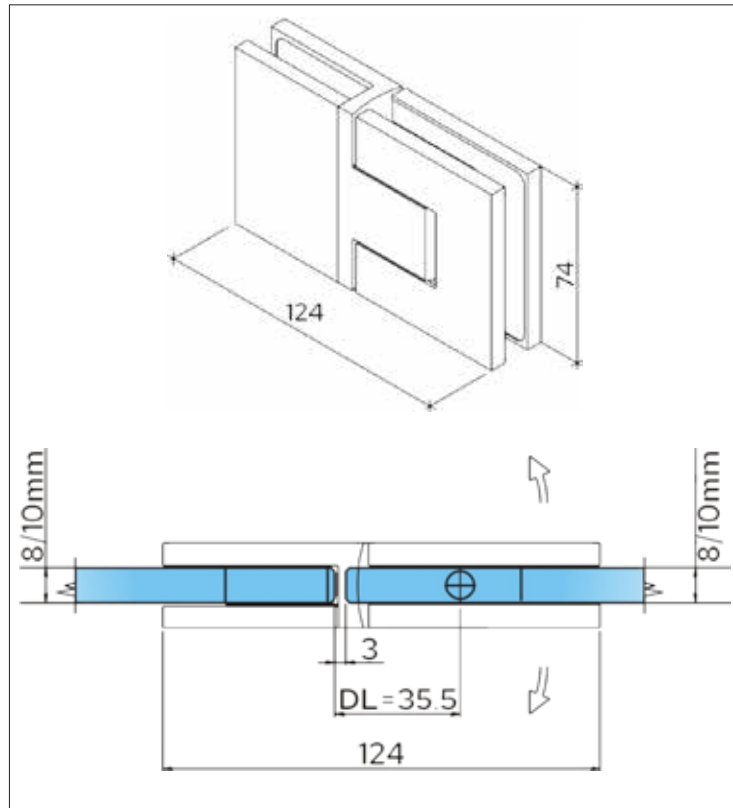

MIG

MEESTER[®]
IN GLAS

Glazen douchedeur met zijpaneel

MIG

MEESTER[®]
IN GLAS

Glazen douchedeur met zijpaneel

MIG

MEESTER[®]
IN GLAS

Nulpuntinstelling

Zonder dichtprofiel

Glazen saunadeur

MIG

MEESTER[®]
IN GLAS

Glas/glas scharnieren

MIG

MEESTER[®]
IN GLAS

MEESTER[®]
IN GLAS

Afdichtingen douchedeuren XL

MIG

MEESTER[®]
IN GLAS

Waterkeringen

MIG

MEESTER[®]
IN GLAS

Afdichtingsprofiel glasuitsparing 8-10 mm