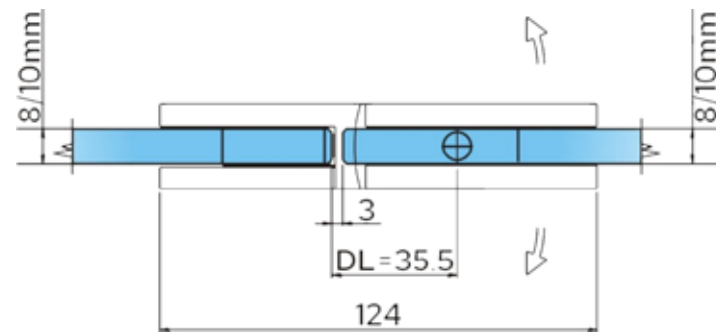

Nulpuntinstelling

Zonder dichtprofiel

Glazen saunadeur

MIG

MEESTER[®]
IN GLAS

Glas/glas scharnieren

MIG

MEESTER[®]
IN GLAS

Glasklemmen

MIG

MEESTER[®]
IN GLAS

U-greep

MIG

MEESTER[®]
IN GLAS

Afdichtingen douchedeuren

MIG

MEESTER[®]
IN GLAS

Afdichtingen douchedeuren XL

MIG

MEESTER[®]
IN GLAS

Waterkeringen

MIG

MEESTER[®]
IN GLAS

Afdichtingsprofiel glasuitsparing 8-10 mm