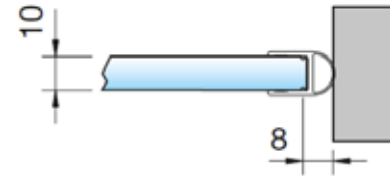

Nulpuntinstelling

Zonder dichtprofiel

Glazen saunadeur

MIG

MEESTER[®]
IN GLAS

Glas/glas scharnieren

MIG

MEESTER[®]
IN GLAS

Glasklemmen

MIG

MEESTER[®]
IN GLAS

U-greep

MIG

MEESTER[®]
IN GLAS

Afdichtingen douchedeuren

MIG

MEESTER[®]
IN GLAS

Afdichtingen douchedeuren XL

MIG

MEESTER[®]
IN GLAS

Waterkeringen

MIG

MEESTER[®]
IN GLAS

Afdichtingsprofiel glasuitsparing 8-10 mm