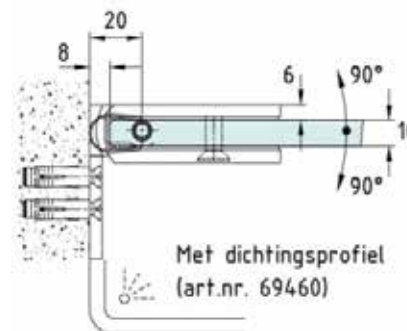

MIG

MEESTER[®]
IN GLAS

Glazen douchedeur met zijpaneel

MIG

MEESTER[®]
IN GLAS

Glazen douchedeur met zijpaneel

MIG

MEESTER[®]
IN GLAS

Nulpuntinstelling

Zonder dichtprofiel

Glazen saunadeur

MIG

MEESTER[®]
IN GLAS

Glas/glas scharnieren

MIG

MEESTER[®]
IN GLAS

Glasklemmen

MIG

MEESTER[®]
IN GLAS

U-greep

MIG

MEESTER[®]
IN GLAS

Afdichtingen douchedeuren

MIG

MEESTER[®]
IN GLAS

Afdichtingen douchedeuren XL

MIG

MEESTER[®]
IN GLAS

Waterkeringen

MIG

MEESTER[®]
IN GLAS

Afdichtingsprofiel glasuitsparing 8-10 mm