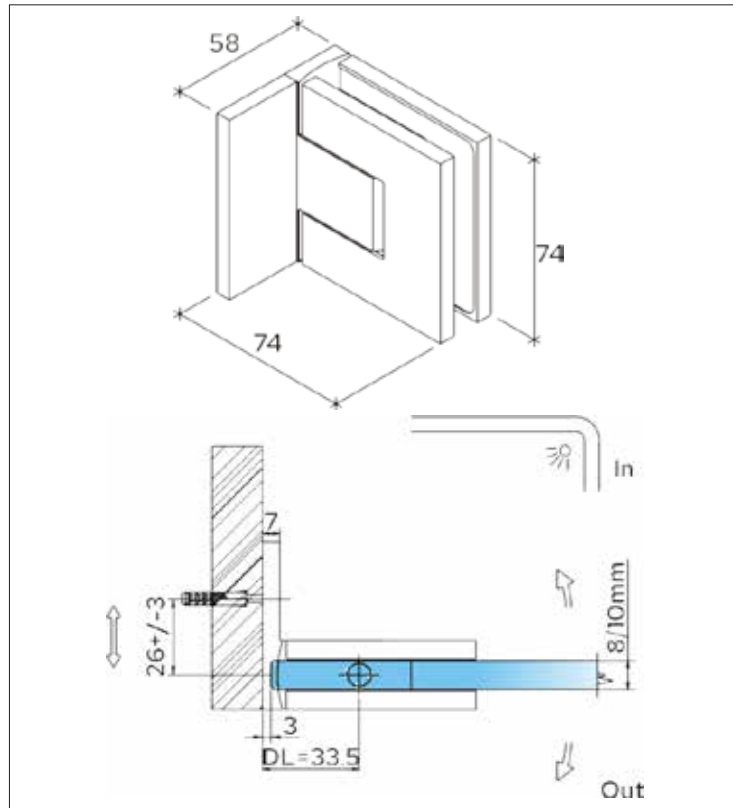

MIG

MEESTER[®]
IN GLAS

Glazen douchedeur met zijpaneel

MIG

MEESTER[®]
IN GLAS

Glazen douchedeur met zijpaneel

MIG

MEESTER[®]
IN GLAS

Nulpuntinstelling

Zonder dichtprofiel

Glazen saunadeur

MIG

MEESTER[®]
IN GLAS

Glas/glas scharnieren

MIG

MEESTER[®]
IN GLAS

MEESTER[®]
IN GLAS

Afdichtingen douchedeuren XL

MIG

MEESTER[®]
IN GLAS

Waterkeringen

MIG

MEESTER[®]
IN GLAS

Afdichtingsprofiel glasuitsparing 8-10 mm