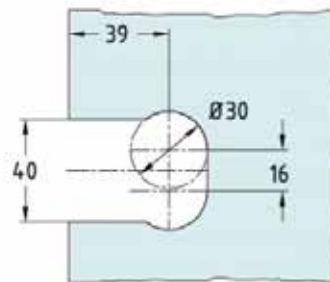

MEESTER[®]
IN GLAS

Afdichtingen douchedeuren XL

MIG

MEESTER[®]
IN GLAS

Waterkeringen

MIG

MEESTER[®]
IN GLAS

Afdichtingsprofiel glasuitsparing 8-10 mm