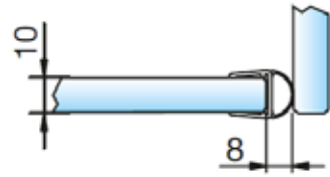

Nulpuntinstelling

Zonder dichtprofiel

Glazen saunadeur

MIG

MEESTER[®]
IN GLAS

Glas/glas scharnieren

MIG

MEESTER[®]
IN GLAS

Glasklemmen

MIG

MEESTER[®]
IN GLAS

U-greep

MIG

MEESTER[®]
IN GLAS

Afdichtingen douchedeuren

MIG

MEESTER[®]
IN GLAS

Afdichtingen douchedeuren XL

MIG

MEESTER[®]
IN GLAS

Waterkeringen

MIG

MEESTER[®]
IN GLAS

Afdichtingsprofiel glasuitsparing 8-10 mm