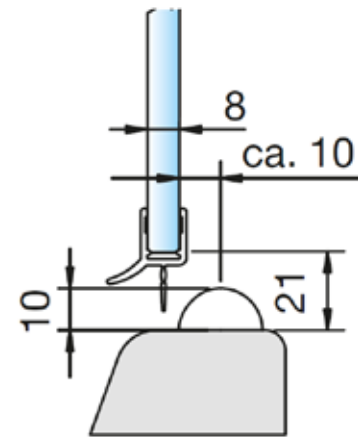

Nulpuntinstelling

Zonder dichtprofiel

Glazen saunadeur

MIG

MEESTER[®]
IN GLAS

Glas/glas scharnieren

MIG

MEESTER[®]
IN GLAS

Glasklemmen

MIG

MEESTER[®]
IN GLAS

U-greep

MIG

MEESTER[®]
IN GLAS

Afdichtingen douchedeuren

MIG

MEESTER[®]
IN GLAS

Afdichtingen douchedeuren XL

MIG

MEESTER[®]
IN GLAS

Waterkeringen

MIG

MEESTER[®]
IN GLAS

Afdichtingsprofiel glasuitsparing 8-10 mm