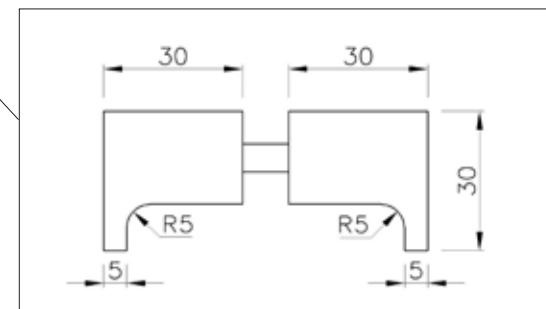

MIG

MEESTER®
IN GLAS