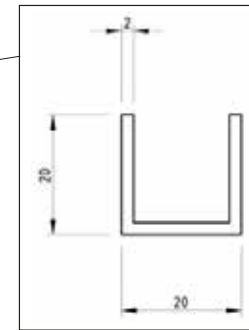

MIG

MEESTER®
IN GLAS