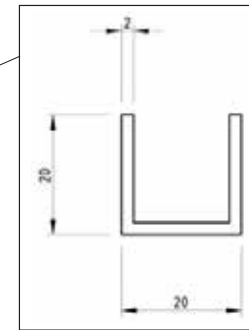

MIG

MEESTER®
IN GLAS