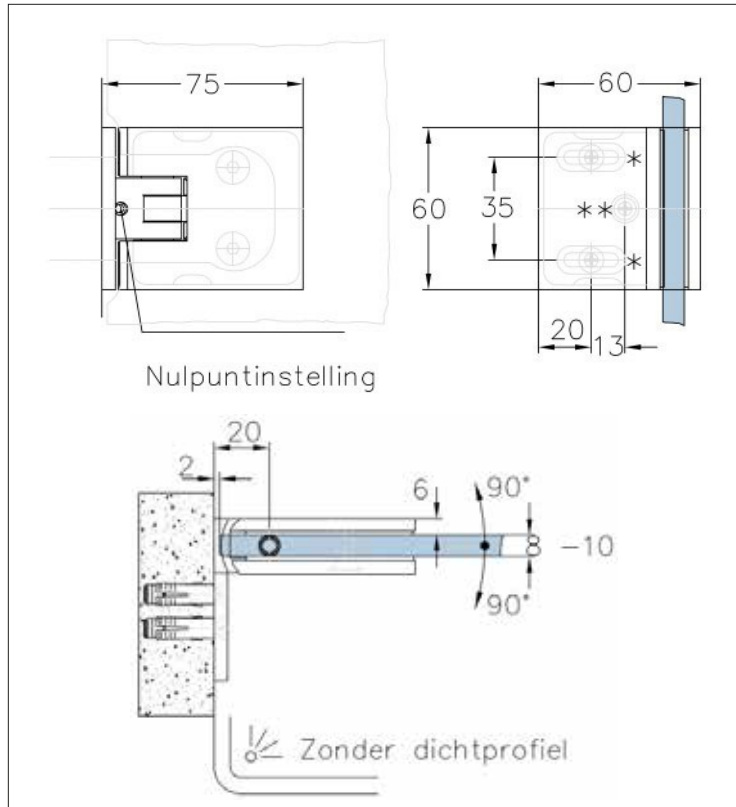

MIG

MEESTER[®]
IN GLAS

Glazen douchedeur met zijpaneel

MIG

MEESTER[®]
IN GLAS

Glazen douchedeur met zijpaneel

MIG

MEESTER[®]
IN GLAS

Nulpuntinstelling

Zonder dichtprofiel

Glazen saunadeur

MIG

MEESTER[®]
IN GLAS

Glas/glas scharnieren

MIG

MEESTER[®]
IN GLAS

MEESTER[®]
IN GLAS

Afdichtingen douchedeuren XL

MIG

MEESTER[®]
IN GLAS

Waterkeringen

MIG

MEESTER[®]
IN GLAS

Afdichtingsprofiel glasuitsparing 8-10 mm