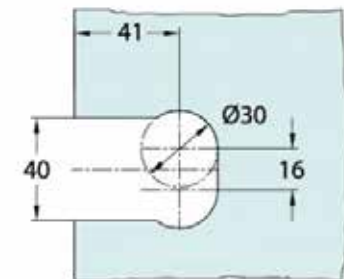

MEESTER[®]
IN GLAS

Afdichtingen douchedeuren XL

MIG

MEESTER[®]
IN GLAS

Waterkeringen

MIG

MEESTER[®]
IN GLAS

Afdichtingsprofiel glasuitsparing 8-10 mm