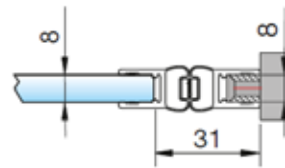

Nulpuntinstelling

Zonder dichtprofiel

Glazen saunadeur

MIG

MEESTER[®]
IN GLAS

Glas/glas scharnieren

MIG

MEESTER[®]
IN GLAS

Glasklemmen

MIG

MEESTER[®]
IN GLAS

U-greep

MIG

MEESTER[®]
IN GLAS

Afdichtingen douchedeuren

MIG

MEESTER[®]
IN GLAS

Afdichtingen douchedeuren XL

MIG

MEESTER[®]
IN GLAS

Waterkeringen

MIG

MEESTER[®]
IN GLAS

Afdichtingsprofiel glasuitsparing 8-10 mm