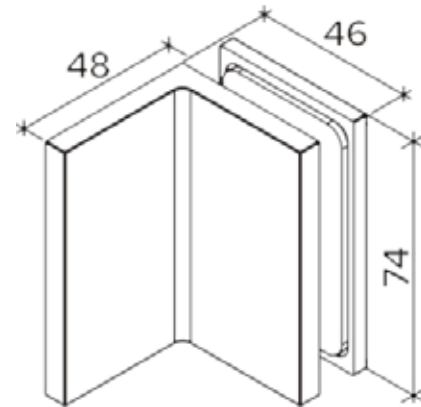

Nulpuntinstelling

Zonder dichtprofiel

Glazen saunadeur

MIG

MEESTER[®]
IN GLAS

Glas/glas scharnieren

MIG

MEESTER[®]
IN GLAS

MEESTER[®]
IN GLAS

Afdichtingen douchedeuren XL

MIG

MEESTER[®]
IN GLAS

Waterkeringen

MIG

MEESTER[®]
IN GLAS

Afdichtingsprofiel glasuitsparing 8-10 mm