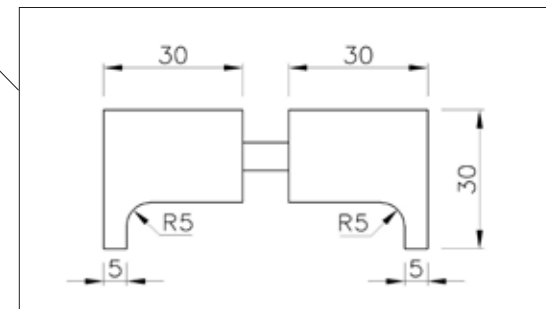

MIG

MEESTER®
IN GLAS