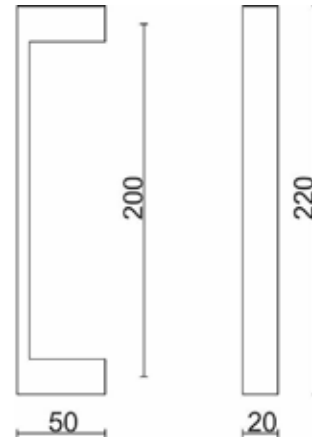

MIG

MEESTER®
IN GLAS

U-greep