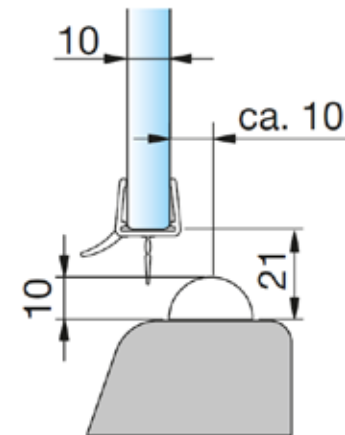

Nulpuntinstelling

Zonder dichtprofiel

Glazen saunadeur

MIG

MEESTER[®]
IN GLAS

Glas/glas scharnieren

MIG

MEESTER[®]
IN GLAS

Glasklemmen

MIG

MEESTER[®]
IN GLAS

U-greep

MIG

MEESTER[®]
IN GLAS

Afdichtingen douchedeuren

MIG

MEESTER[®]
IN GLAS

Afdichtingen douchedeuren XL

MIG

MEESTER[®]
IN GLAS

Waterkeringen

MIG

MEESTER[®]
IN GLAS

Afdichtingsprofiel glasuitsparing 8-10 mm