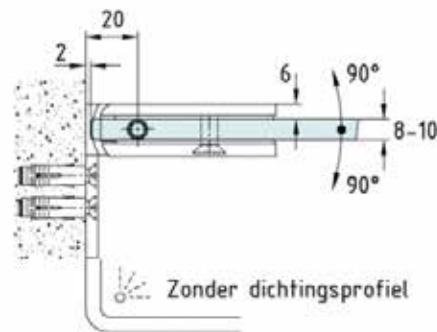

Nulpuntinstelling

Zonder dichtprofiel

Glazen saunadeur

MIG

MEESTER[®]
IN GLAS

Glas/glas scharnieren

MIG

MEESTER[®]
IN GLAS

Glasklemmen

MIG

MEESTER[®]
IN GLAS

U-greep

MIG

MEESTER[®]
IN GLAS

Afdichtingen douchedeuren

MIG

MEESTER[®]
IN GLAS

Afdichtingen douchedeuren XL

MIG

MEESTER[®]
IN GLAS

Waterkeringen

MIG

MEESTER[®]
IN GLAS

Afdichtingsprofiel glasuitsparing 8-10 mm