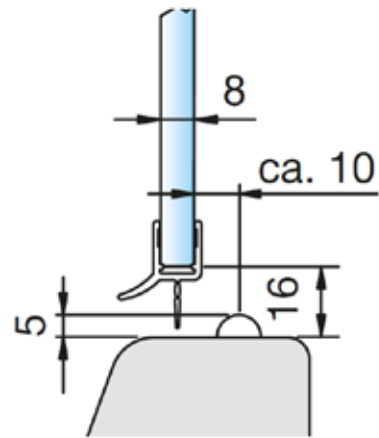

Nulpuntinstelling

Zonder dichtprofiel

Glazen saunadeur

MIG

MEESTER[®]
IN GLAS

Glas/glas scharnieren

MIG

MEESTER[®]
IN GLAS

Glasklemmen

MIG

MEESTER[®]
IN GLAS

U-greep

MIG

MEESTER[®]
IN GLAS

Afdichtingen douchedeuren

MIG

MEESTER[®]
IN GLAS

Afdichtingen douchedeuren XL

MIG

MEESTER[®]
IN GLAS

Waterkeringen

MIG

MEESTER[®]
IN GLAS

Afdichtingsprofiel glasuitsparing 8-10 mm