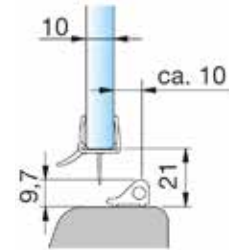

Nulpuntinstelling

Zonder dichtprofiel

Glazen saunadeur

MIG

MEESTER[®]
IN GLAS

Glas/glas scharnieren

MIG

MEESTER[®]
IN GLAS

Glasklemmen

MIG

MEESTER[®]
IN GLAS

U-greep

MIG

MEESTER[®]
IN GLAS

Afdichtingen douchedeuren

MIG

MEESTER[®]
IN GLAS

Afdichtingen douchedeuren XL

MIG

MEESTER[®]
IN GLAS

Waterkeringen

MIG

MEESTER[®]
IN GLAS

Afdichtingsprofiel glasuitsparing 8-10 mm