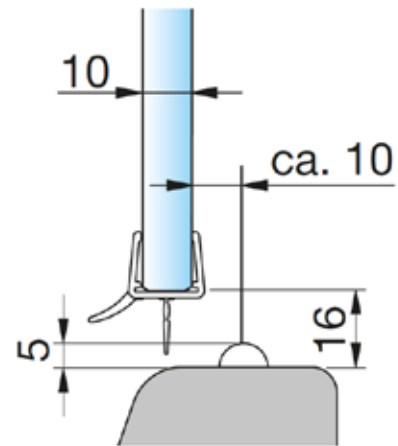

Nulpuntinstelling

Zonder dichtprofiel

Glazen saunadeur

MIG

MEESTER[®]
IN GLAS

Glas/glas scharnieren

MIG

MEESTER[®]
IN GLAS

Glasklemmen

MIG

MEESTER[®]
IN GLAS

U-greep

MIG

MEESTER[®]
IN GLAS

Afdichtingen douchedeuren

MIG

MEESTER[®]
IN GLAS

Afdichtingen douchedeuren XL

MIG

MEESTER[®]
IN GLAS

Waterkeringen

MIG

MEESTER[®]
IN GLAS

Afdichtingsprofiel glasuitsparing 8-10 mm