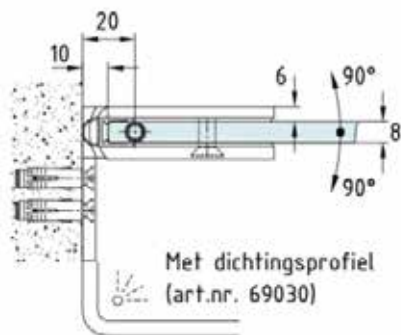

Nulpuntinstelling

Zonder dichtprofiel

Glazen saunadeur

MIG

MEESTER[®]
IN GLAS

Glas/glas scharnieren

MIG

MEESTER[®]
IN GLAS

Glasklemmen

MIG

MEESTER[®]
IN GLAS

U-greep

MIG

MEESTER[®]
IN GLAS

Afdichtingen douchedeuren

MIG

MEESTER[®]
IN GLAS

Afdichtingen douchedeuren XL

MIG

MEESTER[®]
IN GLAS

Waterkeringen

MIG

MEESTER[®]
IN GLAS

Afdichtingsprofiel glasuitsparing 8-10 mm