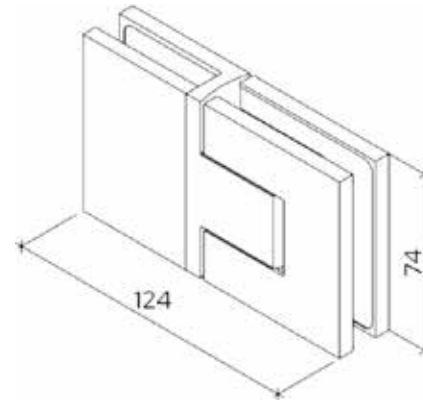

Nulpuntinstelling

Zonder dichtprofiel

Glazen saunadeur

MIG

MEESTER[®]
IN GLAS

Glas/glas scharnieren

MIG

MEESTER[®]
IN GLAS

MEESTER[®]
IN GLAS

Afdichtingen douchedeuren XL

MIG

MEESTER[®]
IN GLAS

Waterkeringen

MIG

MEESTER[®]
IN GLAS

Afdichtingsprofiel glasuitsparing 8-10 mm