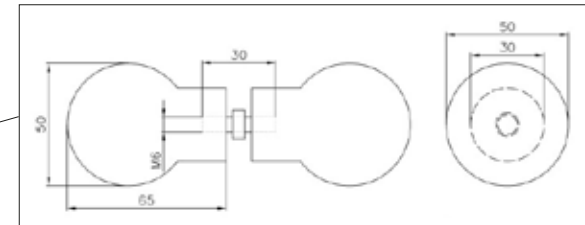

MIG

MEESTER[®]
IN GLAS

Glazen douchedeur met zijpaneel

MIG

MEESTER[®]
IN GLAS

Glazen douchedeur met zijpaneel

MIG

MEESTER[®]
IN GLAS

Nulpuntinstelling

Zonder dichtprofiel

Glazen saunadeur

MIG

MEESTER[®]
IN GLAS

Glas/glas scharnieren

MIG

MEESTER[®]
IN GLAS

MEESTER[®]
IN GLAS

Afdichtingen douchedeuren XL

MIG

MEESTER[®]
IN GLAS

Waterkeringen

MIG

MEESTER[®]
IN GLAS

Afdichtingsprofiel glasuitsparing 8-10 mm